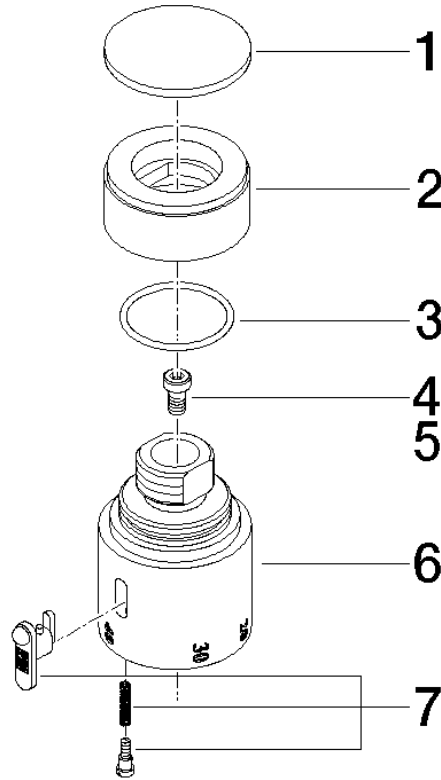

11 420 220

	Chrome	11 420 220-00
	Brushed Platinum	11 420 220-06
	Platinum	11 420 220-08
	Durabass (23kt Gold)	11 420 220-09

Temperature control handle - Chrome

MADISON

11 420 220

11 420 220

11 420 220

Parts for other finishes can be found here: [Brushed](#)
[Platinum](#)

Spare parts list

No.	Item Number	Name	Quantity used	Delivery time
3	09 14 10 040 90	seal	1	2
4	90 30 30 027 00 90	screw	1	2
5	09 30 33 004 90	screw	1	2
7	90 21 33 020 00 90	handle	1	2